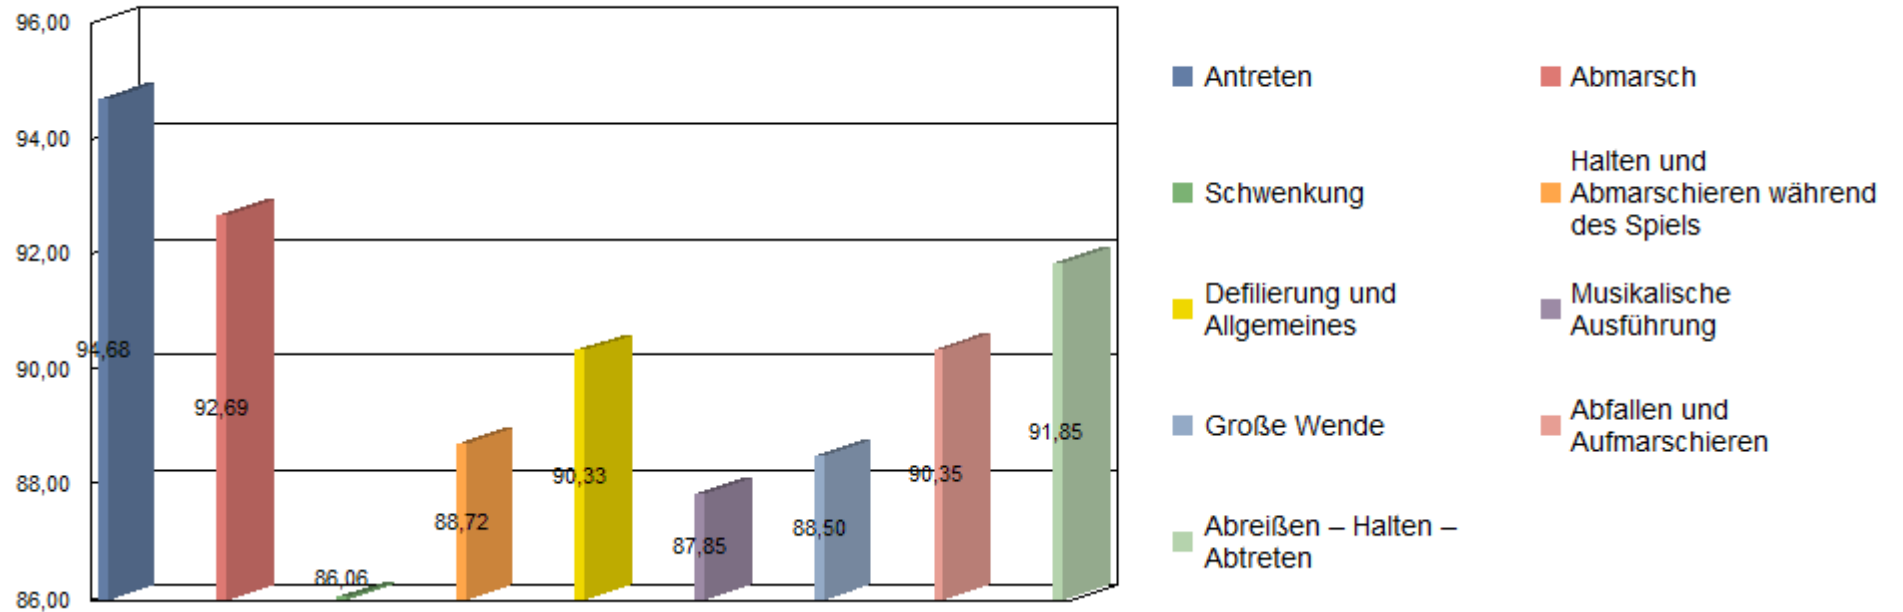

Name der Kapelle	Stabführer Kapellmeister	Stf	Titel des Marsches / Komponist	Showprogramm	Punkte

Bezirksdurchschnitt

	Antreten	Abmarsch	Schwenkung	Halten und Abmarschieren während des Spiels	Defilierung und Allgemeines	Musikalische Ausführung	Große Wende	Abfallen und Aufmarschieren	Abreißen – Halten – Abtreten
B	95,00	90,83	87,00	79,50	89,00	86,88	0,00	0,00	95,00
C	94,29	92,92	86,92	90,75	90,33	88,13	0,00	91,02	91,60
D	95,71	92,92	83,00	87,25	91,00	87,50	88,50	88,33	91,04
Ø	94,68	92,69	86,06	88,72	90,33	87,85	88,50	90,35	91,85